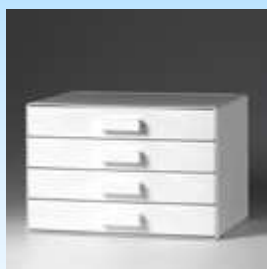

Varion Box

Die Robuste unter den Schubladen Boxen für stark beanspruchte Anwendungen. Mit Beschriftungsmaterial und optional mit Klammerset ausbaubares modulares zeitloses System. Ausführungen mit 10 Schüben und 5 Schüben Front geschlossen oder offen.

Die breite und modulare Box für Schränke, Archive und Labors mit 4 oder 5 und 8 oder 10 Schüben, mit Beschriftungsmaterial. Eignet sich vor allem für die Ablage von Juristen Mappen für Kanzleien.

R121089999

R121049999

- 99 schwarz
 - 99 schwarz
- Dimension**
272 x 355 x 260 (mm)

Junior Box

Die Box für zu Hause und am Arbeitsplatz im Büro oder in der Werkstatt, im platz sparendem Querformat, mit Beschriftungsmaterial.