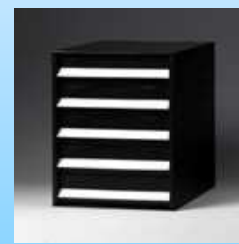

Varion Box

Die Robuste unter den Schubladen Boxen für stark beanspruchte Anwendungen. Mit Beschriftungsmaterial und optional mit Klammerset ausbaubares modulares zeitloses System. Ausführungen mit 10 Schüben und 5 Schüben Front geschlossen oder offen.

R121107592

R121057592

R121159999

R121157592

- 75 lichtgrau
 - 92 reinweiss
 - 99 schwarz
 - 99 schwarz
- Dimension**
261 x 353 x 320 mm

R121109999

R121059999

Juris Box

Die breite und modulare Box für Schränke, Archive und Labors mit 4 oder 5 und 8 oder 10 Schüben, mit Beschriftungsmaterial. Eignet sich vor allem für die Ablage von Juristen Mappen für Kanzleien.

R121089999

R121049999

- 99 schwarz
 - 99 schwarz
- Dimension**
272 x 355 x 260 (mm)

Junior Box

Die Box für zu Hause und am Arbeitsplatz im Büro oder in der Werkstatt, im platz sparendem Querformat, mit Beschriftungsmaterial.