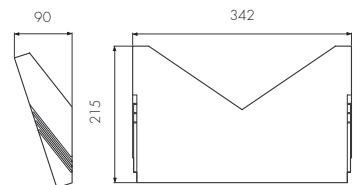

Wandfächer quer

- 01 transparent
- 05 blau transparent
- 06 rot transparent
- 53 enzian blau
- 75 lichtgrau
- 901