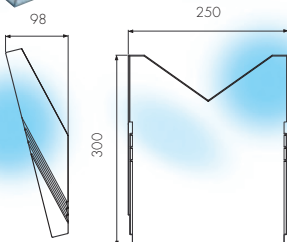

Art.-Nr. R14504