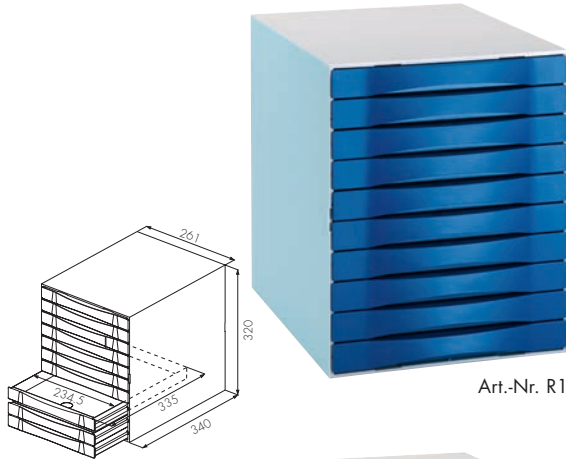

Dizzy Box C4

Ob als Einzelelement oder kombiniert – Dizzy Schubladenboxen sind praktisch in der Anwendung und für Ihr Büro eine schöne Design-Lösung.

Alle Versionen sind inkl. Auszugssicherung, Beschriftungsetiketten und Klammerset.

Hochwertiges, stabiles und schlagfestes Material. Stapelbar.