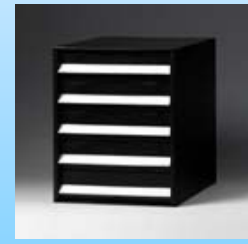

R121059999

Juris Box

Die breite und modulare Box für Schränke, Archive und Labors mit 4 oder 5 und 8 oder 10 Schüben, mit Beschriftungsmaterial. Eignet sich vor allem für die Ablage von Juristen Mappen für Kanzleien.