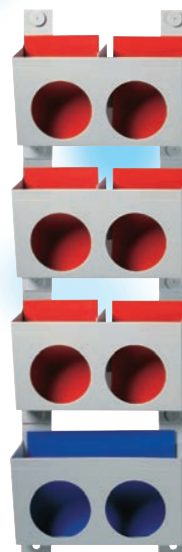

Zeitloses Styling aus schlagfestem Kunststoff. Müheloses Einhängen der Boxen. Beliebig erweiterbar.

- 53 enzian blau
- 75 lichtgrau

Art.-Nr. R10670

Star-Line

Aktenbox

Zum Einlegen von Hängemappen und Diversem.