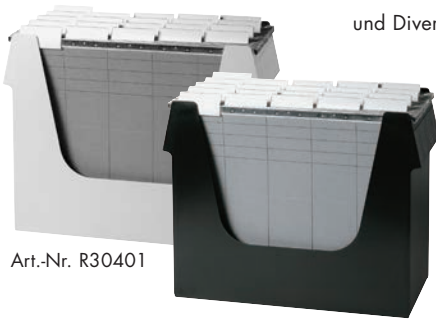

Zeitloses Styling aus schlagfestem Kunststoff. Müheloses Einhängen der Boxen. Beliebig erweiterbar.

- 53 enzian blau
- 75 lichtgrau

Art.-Nr. R10670

Star-Line

Aktenbox

Zum Einlegen von Hängemappen und Diversem.

Art.-Nr. R30401

Art.-Nr. R30401

-  11* beige
-  13 gelb
-  31 rot
-  42 bordeaux-violett
-  53 enzian blau
-  66 grün
-  75 lichtgrau
-  88* braun
-  99 schwarz

 75 lichtgrau

Art.-Nr. R10640

Querablage

Zur praktischen Ablage für Formate A4-C4. Set bestehend aus: Sockelelement, 2 Aufbauelementen, Celloschildern, Etiketten.