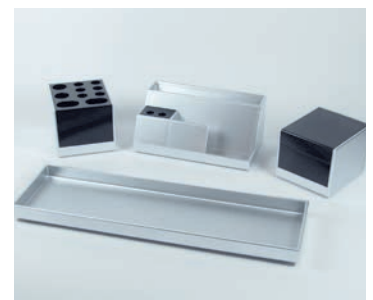

Pult Set
04 chrom
Art.-Nr. R20150

Pult Set Profi

Bestehend aus Grundschaale, Köcher, Dispenser und Zettelhalter.

- 31 rot
- 42 bordeaux-violett
- 53 enzian blau
- 73 alu silber
- 92 weiss
- 99 schwarz

73 alu silber
Art.-Nr. R20850

Profi-Line

Art.-Nr. R22600

Maße:
139 x 355 x 50 mm
139 x 355 x 133 mm
(incl. CD-Etuis)

CD-Half-Pipe

Für 20 ORNALON CD-Etuis.
Dekoratives Design für Tisch, Sideboard, Regal und Schrank.
Übersichtlich dank 32° Kippsystem.