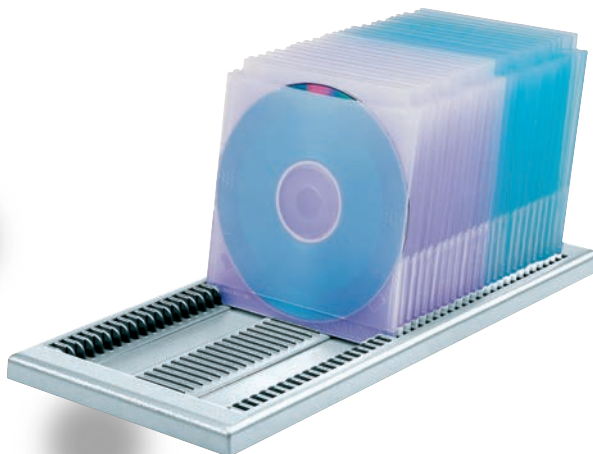

Pult Set
04 chrom
Art.-Nr. R20150

Pult Set Profi

Bestehend aus Grundschaale, Köcher, Dispenser und Zettelhalter.

- 31 rot
- 42 bordeaux-violett
- 53 enzian blau
- 73 alu silber
- 92 weiss
- 99 schwarz

73 alu silber
Art.-Nr. R20850

Profi-Line

Art.-Nr. R22600

Maße:
139 x 355 x 50 mm
139 x 355 x 133 mm
(incl. CD-Etuis)

CD-Half-Pipe

Für 20 ORNALON CD-Etuis.
Dekoratives Design für Tisch, Sideboard, Regal und Schrank.
Übersichtlich dank 32° Kippsystem.

- 31 rot
- 53 enzian blau
- 73 alu silber
- 78 platingrau
- 99 schwarz

Art.-Nr. R22700

Masse:
138 x 327 x 13 mm

138 x 327 x 63 mm
(incl. CD-Etuis)

CD Schubladeneinsatz

Für 40 ORNALON CD-Etuis. Platz sparende CD-Archivierung für Schublade und Schrank. Übersichtlich dank 37° Kippsystem.

Data-Pultset

Pultset Data bestehend aus Grundschale, Deckel, Halterungen und Einteilungsfächern.

Art.-Nr. R22500

- 73 alu silber
- 75 lichtgrau
- 98 anthrazit

Quick&Easy System

- 05 blau transparent
- 06 rot transparent
- 07 transparent
- 08 türkis transparent