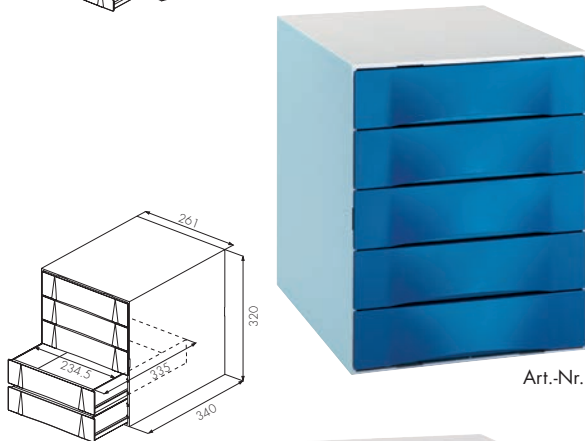

Data-Pultset

Pultset Data bestehend aus Grundschale, Deckel, Halterungen und Einteilungsfächern.

Art.-Nr. R22500

- 73 alu silber
- 75 lichtgrau
- 98 anthrazit

Quick&Easy System

- 05 blau transparent
- 06 rot transparent
- 07 transparent
- 08 türkis transparent

CD-Etui - 10er Set
Art.-Nr. R22360

CD-Box mit 10 Etuis
Art.-Nr. R22350

- 75 lichtgrau
- 98 anthrazit

Für 20 bzw. 40 ORNALON CD-Etuis.
Bruchfest, platzsparend, übersichtlich.

Art.-Nr. R13110

Dizzy Box C4

Ob als Einzelelement oder kombiniert – Dizzy Schubladenboxen sind praktisch in der Anwendung und für Ihr Büro eine schöne Design-Lösung.

Alle Versionen sind inkl. Auszugssicherung, Beschriftungsetiketten und Klammerset.

Hochwertiges, stabiles und schlagfestes Material. Stapelbar.

Art.-Nr. R13105

- 75 lichtgrau
- 31 rot
- 75 lichtgrau
- 53 enzian blau an
- 75 lichtgrau
- 78 platingrau
- 99 schwarz
- 73 alu silber
- 99 schwarz
- 99 schwarz