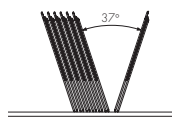

Profi-Line

Art.-Nr. R22600

Maße:
139 x 355 x 50 mm
139 x 355 x 133 mm
(incl. CD-Etuis)

CD-Half-Pipe

Für 20 ORNALON CD-Etuis.
Dekoratives Design für Tisch, Sideboard, Regal und Schrank.
Übersichtlich dank 32° Kippsystem.

- 31 rot
- 53 enzian blau
- 73 alu silber
- 78 platingrau
- 99 schwarz

Art.-Nr. R22700

Masse:
138 x 327 x 13 mm

138 x 327 x 63 mm
(incl. CD-Etuis)

CD Schubladeneinsatz

Für 40 ORNALON CD-Etuis. Platz sparende CD-Archivierung für Schublade und Schrank. Übersichtlich dank 37° Kippsystem.