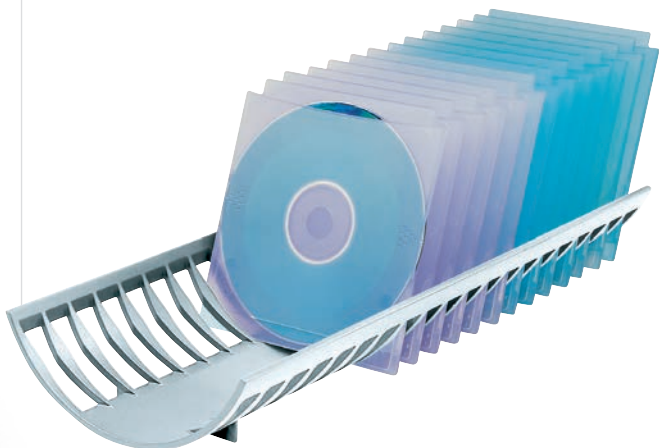

Pult Set
04 chrom
Art.-Nr. R20150

Pult Set Profi

Bestehend aus Grundschaale, Köcher, Dispenser und Zettelhalter.

- 31 rot
- 42 bordeaux-violett
- 53 enzian blau
- 73 alu silber
- 92 weiss
- 99 schwarz

73 alu silber
Art.-Nr. R20850

Profi-Line

Art.-Nr. R22600

Maße:
139 x 355 x 50 mm
139 x 355 x 133 mm
(incl. CD-Etuis)

CD-Half-Pipe

Für 20 ORNALON CD-Etuis.
Dekoratives Design für Tisch, Sideboard, Regal und Schrank.
Übersichtlich dank 32° Kippsystem.

- 31 rot
- 53 enzian blau
- 73 alu silber
- 78 platingrau
- 99 schwarz

Art.-Nr. R22700

Masse:
138 x 327 x 13 mm

138 x 327 x 63 mm
(incl. CD-Etuis)

CD Schubladeneinsatz

Für 40 ORNALON CD-Etuis. Platz sparende CD-Archivierung für Schublade und Schrank. Übersichtlich dank 37° Kippsystem.

Data-Pultset

Pultset Data bestehend aus Grundschale, Deckel, Halterungen und Einteilungsfächern.

Art.-Nr. R22500

- 73 alu silber
- 75 lichtgrau
- 98 anthrazit

Quick&Easy System

- 05 blau transparent
- 06 rot transparent
- 07 transparent
- 08 türkis transparent