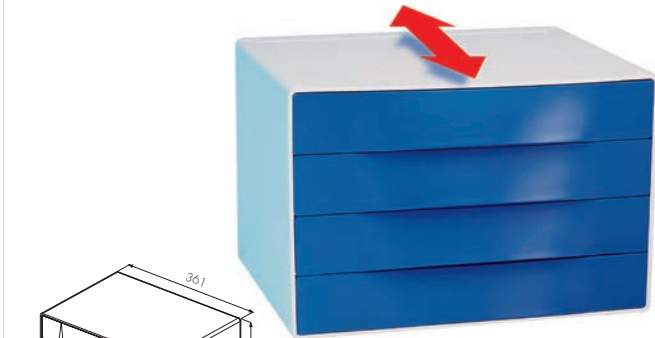

A4 Box quer

Im praktischen Querformat. Schafft auf kompakte Weise für Ordnung im Büro, Hobbyraum, Werkstatt, Verkaufsraum, ...

Ideal für Tische, Sideboards, Regale und Schränke mit geringer Einstelltiefe.

Hochwertiges, stabiles Material. Stapelbar.

Art.-Nr. R12465