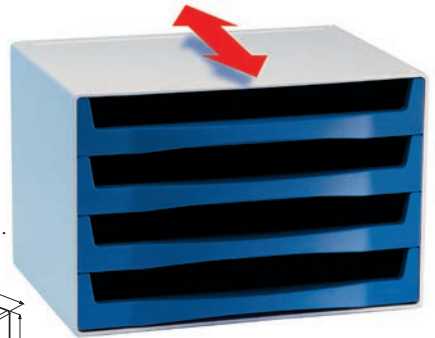

- 73 alu silber
- 73 alu silber
- 75 lichtgrau
- 31 rot
- 75 lichtgrau
- 53 enzian blau
- 75 lichtgrau
- 78 platingrau
- 99 schwarz
- 99 schwarz

Art.-Nr. R12475