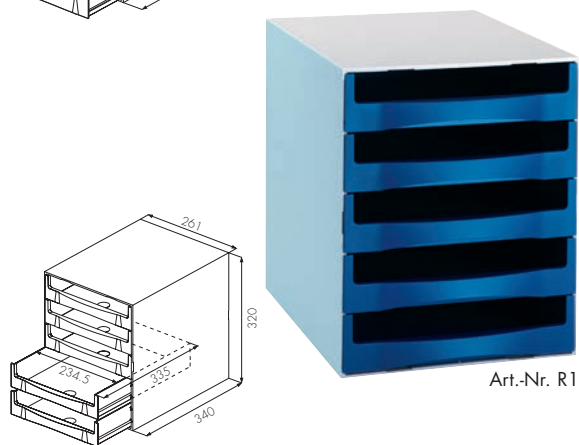

Art.-Nr. R13105

Art.-Nr. R13115