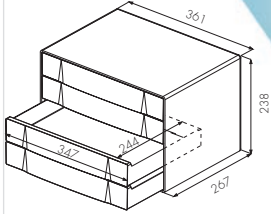

A4 Box quer

Im praktischen Querformat. Schafft auf kompakte Weise für Ordnung im Büro, Hobbyraum, Werkstatt, Verkaufsraum, ...

Ideal für Tische, Sideboards, Regale und Schränke mit geringer Einstelltiefe.

Hochwertiges, stabiles Material. Stapelbar.

Art.-Nr. R12465