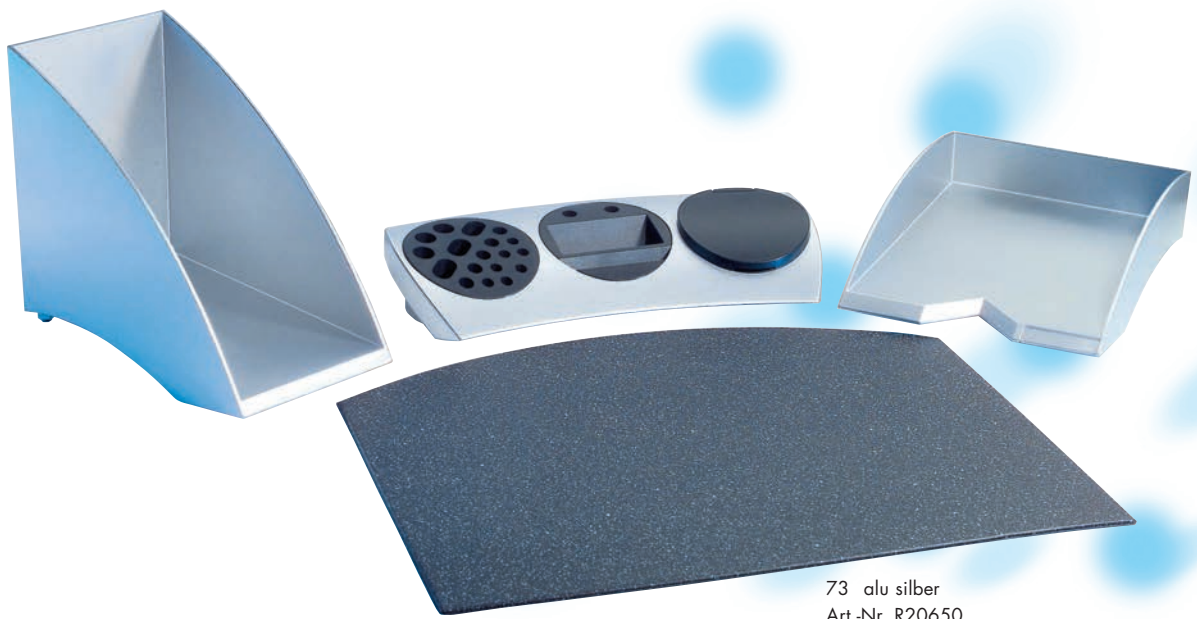

ORNALON

Made in Switzerland

KATALOG 2024

Cockpit-Line

- 31 rot
- 53 enzian blau
- 73 alu silber
- 78 platingrau
- 99 schwarz

73 alu silber
Art.-Nr. R20650

Cockpit Set

Design – Funktionalität – Farbe. Die komplette Schreibtischausrüstung für den Arbeitsplatz und das Home Office. In diesem Set ist alles drin.

Pult Set
04 chrom
Art.-Nr. R20150

Pult Set Profi

Bestehend aus Grundschaale, Köcher, Dispenser und Zettelhalter.

- 31 rot
- 42 bordeaux-violett
- 53 enzian blau
- 73 alu silber
- 92 weiss
- 99 schwarz

73 alu silber
Art.-Nr. R20850

Profi-Line

Art.-Nr. R22600

Maße:
139 x 355 x 50 mm
139 x 355 x 133 mm
(incl. CD-Etuis)

CD-Half-Pipe

Für 20 ORNALON CD-Etuis.
Dekoratives Design für Tisch, Sideboard, Regal und Schrank.
Übersichtlich dank 32° Kippsystem.

Data-Pultset

Pultset Data bestehend aus Grundschale, Deckel, Halterungen und Einteilungsfächern.

Art.-Nr. R22500

- 73 alu silber
- 75 lichtgrau
- 98 anthrazit

Quick&Easy System

- 05 blau transparent
- 06 rot transparent
- 07 transparent
- 08 türkis transparent